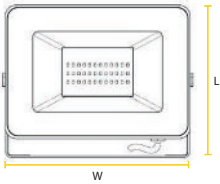

## DOWNLIGHT LED - ADOSABLE

Dimensiones:

REFERENCIA	NIVEL DE ILUMINACIÓN	CONSUMO	COLOR DE LUZ	DIMENSIONES (D X H)
NV-LPS1-9WR	675 lm	9 Watts	Luz blanca	Ø146 x 28 mm
NV-LPS1-12WR	960 lm	12 Watts	Luz blanca	Ø168 x 28 mm
NV-LPS1-18WR	1550 lm	18 Watts	Luz blanca	Ø210 x 28 mm
NV-LPS1-24WR	2100 lm	24 Watts	Luz blanca	Ø285 x 28 mm
NV-LPS1-30WR	2700 lm	30 Watts	Luz blanca	Ø300 x 28 mm

## DOWNLIGHT LED - EMPOTRABLE

Dimensiones:

REFERENCIA	NIVEL DE ILUMINACIÓN	CONSUMO	COLOR DE LUZ	DIMENSIONES (MM)		
				D	H	E
NV-LPRI-9WR	675 lm	9 Watts	Luz blanca	Ø146	18	Ø120
NV-LPRI-12WR	960 lm	12 Watts	Luz blanca	Ø168	18	Ø142

## REFLECTOR LED

REFERENCIA	NIVEL DE ILUMINACIÓN	CONSUMO	COLOR DE LUZ	DIMENSIONES
NV-REFL30W	3 000 lm	30 Watts	Luz blanca	16.2 X 12.1 x 4.0 cm
NV-REFL50W	5 000 lm	50 Watts	Luz blanca	20.5 X 16.0 x 4.0 cm
NV-REFL100W	10 000 lm	100 Watts	Luz blanca	27.3 X 21.3 x 4.5 cm
NV-REFL200W	20 000 lm	200 Watts	Luz blanca	38.2 X 28.2 x 4.8 cm

### ■ HERMÉTICAS VACÍAS

Carcasa en material ABS  
Tapa en material Policarbonato

REFERENCIA	DIMENSIONES
WP-E1X18W	1 tubo 18W (fluó.) / 9W (led)
WP-E2X18W	2 tubos 18W (fluó.) / 9W (led)
WP-E1X36W	1 tubo 36W (fluó.) / 18W (led)
WP-E2X36W	2 tubos 36W (fluó.) / 18W (led)