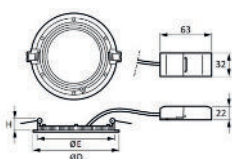

## DOWNLIGHT LED - ADOSABLE

Dimensiones:

REFERENCIA	NIVEL DE ILUMINACIÓN	CONSUMO	COLOR DE LUZ	DIMENSIONES (D X H)
NV-LPS1-9WR	675 lm	9 Watts	Luz blanca	Ø146 x 28 mm
NV-LPS1-12WR	960 lm	12 Watts	Luz blanca	Ø168 x 28 mm
NV-LPS1-18WR	1550 lm	18 Watts	Luz blanca	Ø210 x 28 mm
NV-LPS1-24WR	2100 lm	24 Watts	Luz blanca	Ø285 x 28 mm
NV-LPS1-30WR	2700 lm	30 Watts	Luz blanca	Ø300 x 28 mm

## DOWNLIGHT LED - EMPOTRABLE

Dimensiones:

REFERENCIA	NIVEL DE ILUMINACIÓN	CONSUMO	COLOR DE LUZ	DIMENSIONES (MM)		
				D	H	E
NV-LPRI-9WR	675 lm	9 Watts	Luz blanca	Ø146	18	Ø120
NV-LPRI-12WR	960 lm	12 Watts	Luz blanca	Ø168	18	Ø142

## REFLECTOR LED

REFERENCIA	NIVEL DE ILUMINACIÓN	CONSUMO	COLOR DE LUZ	DIMENSIONES
NV-REFL30W	3 000 lm	30 Watts	Luz blanca	16.2 X 12.1 x 4.0 cm
NV-REFL50W	5 000 lm	50 Watts	Luz blanca	20.5 X 16.0 x 4.0 cm
NV-REFL100W	10 000 lm	100 Watts	Luz blanca	27.3 X 21.3 x 4.5 cm
NV-REFL200W	20 000 lm	200 Watts	Luz blanca	38.2 X 28.2 x 4.8 cm