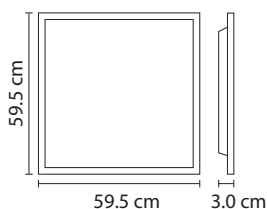

## PANELES LED

Dimensiones:

REFERENCIA	NIVEL DE ILUMINACIÓN	CONSUMO	COLOR DE LUZ
NV-6060X48W	4800 lm	48 Watts	Luz blanca

## DOWNLIGHT LED - ADOSABLE

Dimensiones:

REFERENCIA	NIVEL DE ILUMINACIÓN	CONSUMO	COLOR DE LUZ	DIMENSIONES (D X H)
NV-LPS1-9WR	675 lm	9 Watts	Luz blanca	Ø146 x 28 mm
NV-LPS1-12WR	960 lm	12 Watts	Luz blanca	Ø168 x 28 mm
NV-LPS1-18WR	1550 lm	18 Watts	Luz blanca	Ø210 x 28 mm
NV-LPS1-24WR	2100 lm	24 Watts	Luz blanca	Ø285 x 28 mm
NV-LPS1-30WR	2700 lm	30 Watts	Luz blanca	Ø300 x 28 mm

## DOWNLIGHT LED - EMPOTRABLE

Dimensiones:

REFERENCIA	NIVEL DE ILUMINACIÓN	CONSUMO	COLOR DE LUZ	DIMENSIONES (MM)		
				D	H	E
NV-LPRI-9WR	675 lm	9 Watts	Luz blanca	Ø146	18	Ø120
NV-LPRI-12WR	960 lm	12 Watts	Luz blanca	Ø168	18	Ø142

## REFLECTOR LED

REFERENCIA	NIVEL DE ILUMINACIÓN	CONSUMO	COLOR DE LUZ	DIMENSIONES
NV-REFL30W	3 000 lm	30 Watts	Luz blanca	16.2 X 12.1 x 4.0 cm
NV-REFL50W	5 000 lm	50 Watts	Luz blanca	20.5 X 16.0 x 4.0 cm
NV-REFL100W	10 000 lm	100 Watts	Luz blanca	27.3 X 21.3 x 4.5 cm
NV-REFL200W	20 000 lm	200 Watts	Luz blanca	38.2 X 28.2 x 4.8 cm